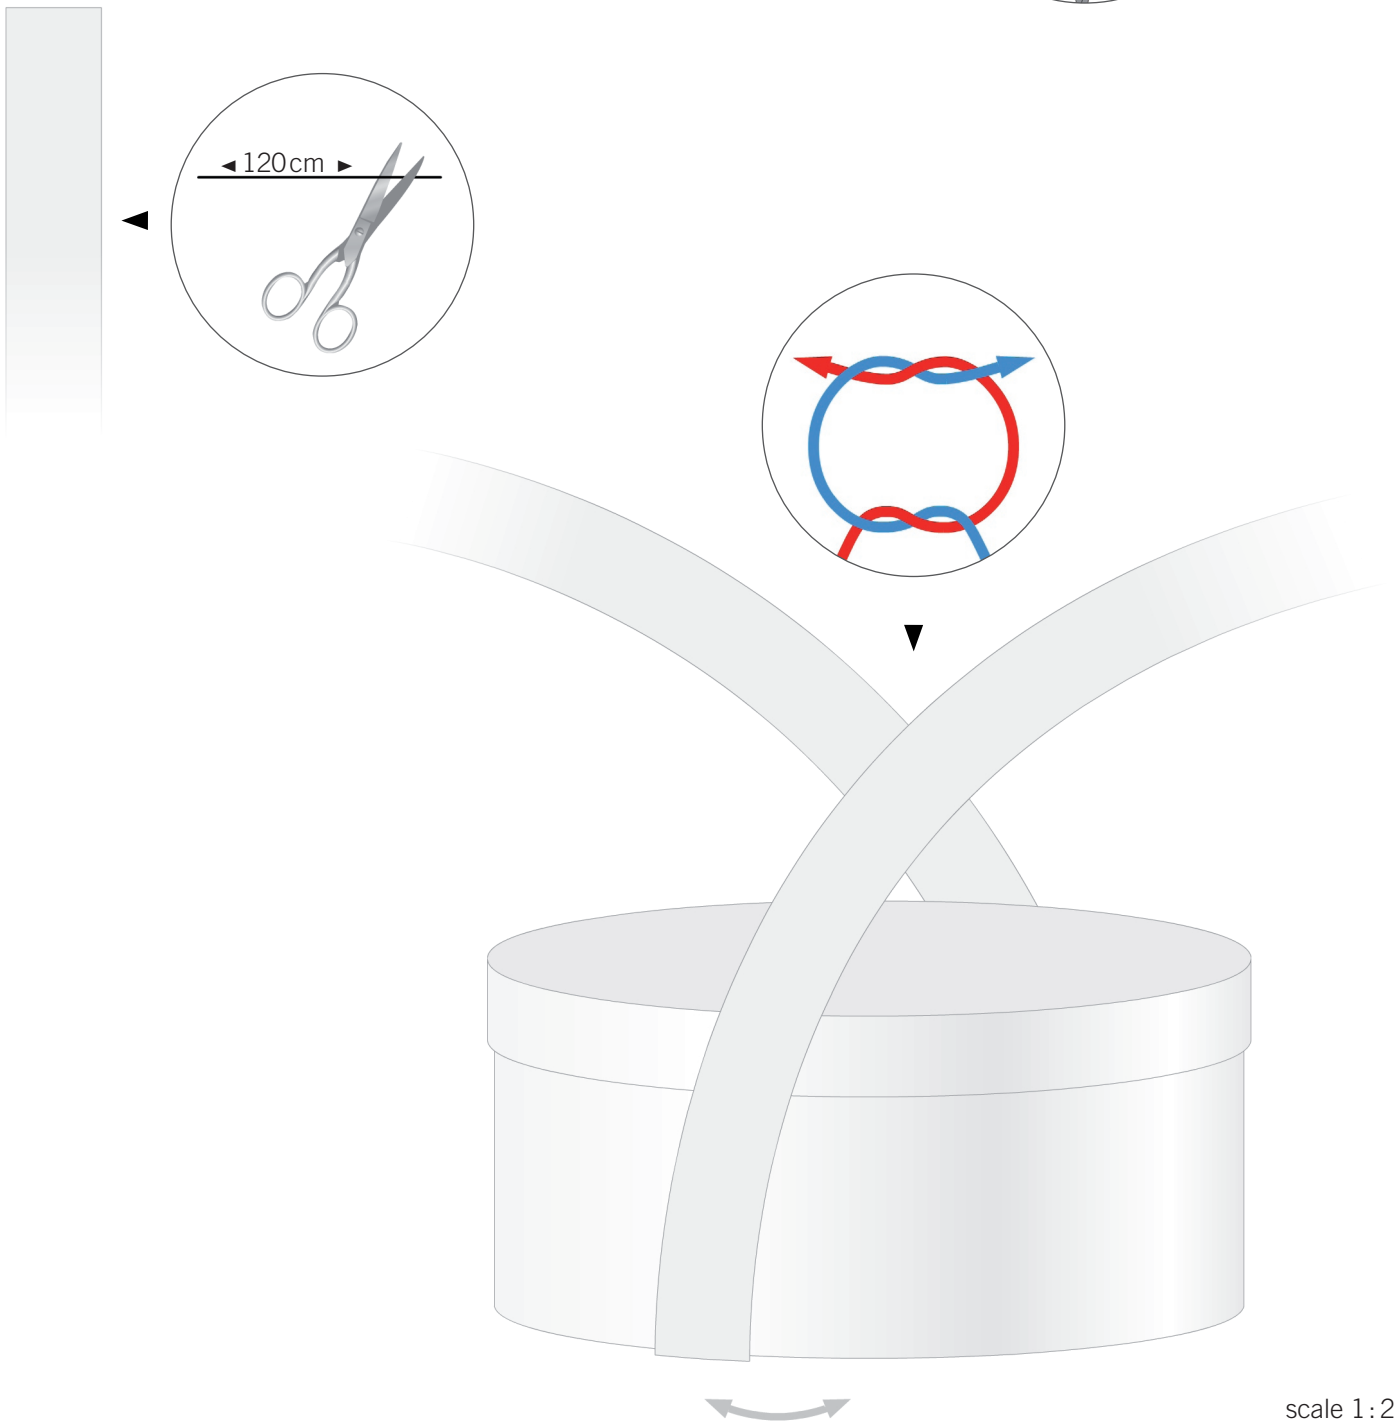

- Supplies**
- 20 cm wire 0.4 mm silver
 - 3 pcs. paper A4 rose, white
 - box round Ø200 mm white
 - 120 cm satin ribbon 25 mm white
 - tape white
- Tools**
- scissors
 - pencil
 - cutter
 - needle

STEP 1

scale 1:2

STEP 2

STEP 3

STEP 4

STEP 5

scale 1:1

STEP 6

scale 1:2

STEP 7

scale 1:1

STEP 8

scale 1:2

repeat steps 2-6 x2

repeat step 7

STEP 9

STEP 10

scale 1:1

STEP 11

STEP 12

scale 1:2

STEP 13

scale 1:1

STEP 14

scale 1:2