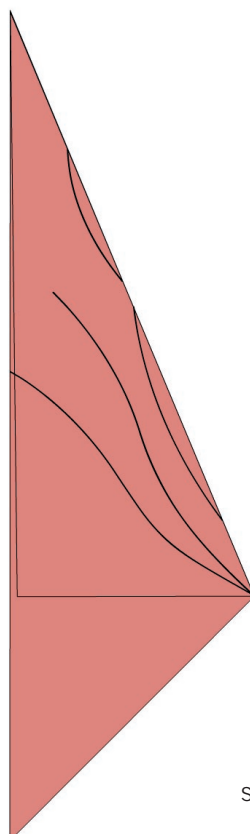

- Supplies**
- 20 cm wire 0.4 mm silver
 - 3 pcs. paper A4 rose, white
 - box round Ø200 mm white
 - 120 cm satin ribbon 25 mm white
 - tape white
- Tools**
- scissors
 - pencil
 - cutter
 - needle

STEP 1

scale 1:2

STEP 2

STEP 3

STEP 4

STEP 5

scale 1:1

STEP 6

scale 1:2

STEP 7

scale 1:1

STEP 8

scale 1:2

repeat steps 2-6 x2

repeat step 7

STEP 9

STEP 10

scale 1:1

STEP 11

STEP 12

scale 1:2

STEP 13

scale 1:1

STEP 14

scale 1:2