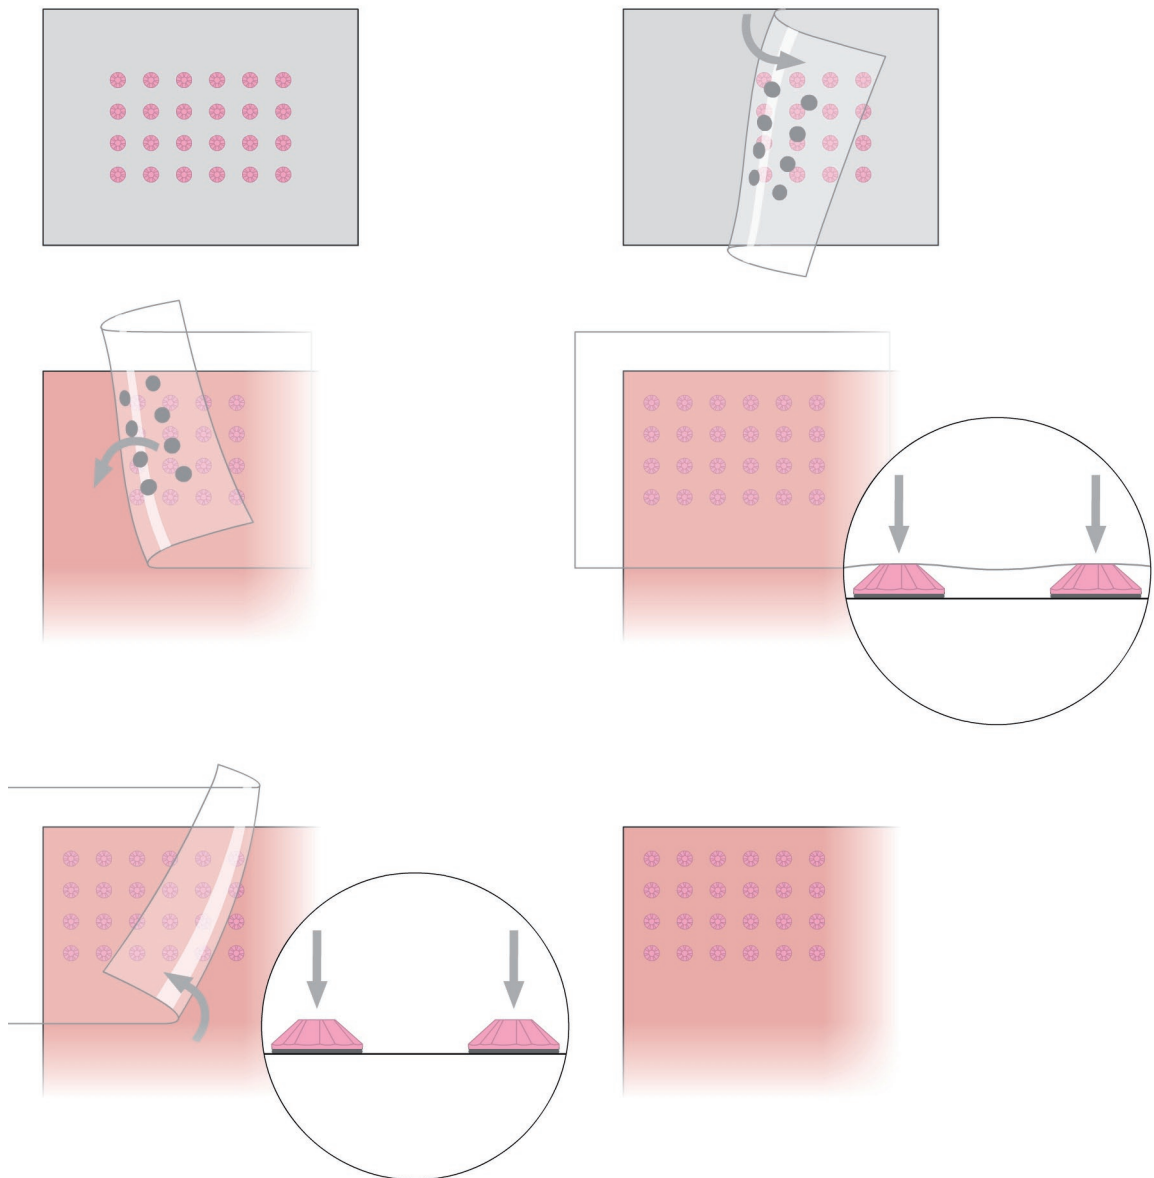

- Supplies**
- 20 cm wire 0.4 mm silver
 - 3 pcs. paper A4 rose, white
 - box round Ø200 mm white
 - 120 cm satin ribbon 25 mm white
 - tape white
- Tools**
- scissors
 - pencil
 - cutter
 - needle

STEP 1

scale 1:2

STEP 2

STEP 3

STEP 4

STEP 5

scale 1:1

STEP 6

scale 1:2

STEP 7

scale 1:1

STEP 8

scale 1:2

repeat steps 2-6 x2

repeat step 7

STEP 9

STEP 10

scale 1:1

STEP 11

STEP 12

scale 1:2

STEP 13

scale 1:1

STEP 14

scale 1:2